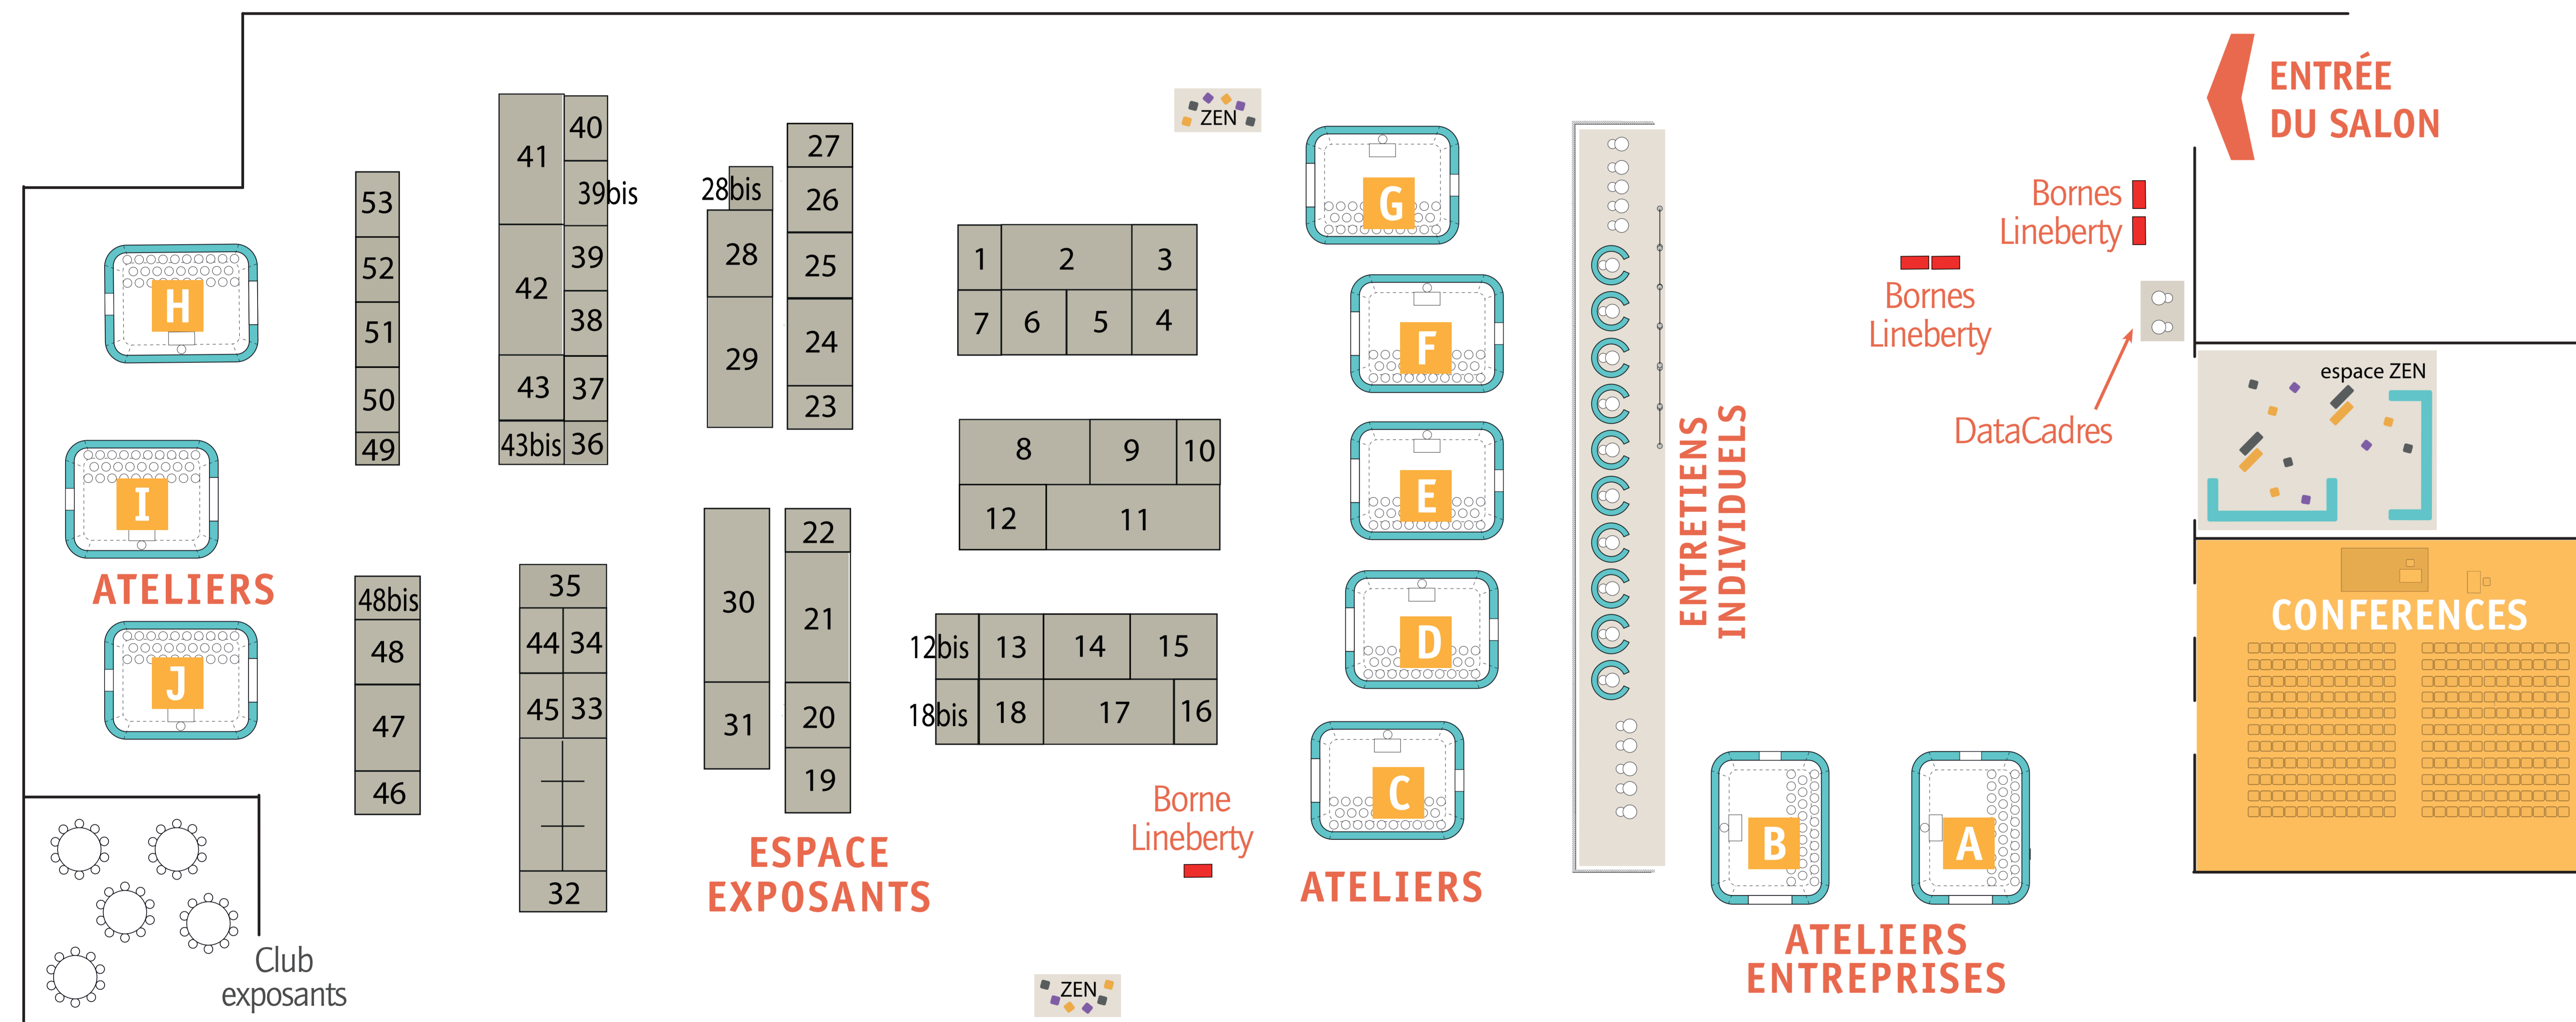

-PARIS-

27 NOVEMBRE 2018 - 9H/19H

Espace Grande Arche - Paris La Défense

EXPOSANTS	N° STAND	EXPOSANTS	N° STAND
AD/MISSIONS <small>handi Cadres</small>	4	ITG LE PORTAGE SALARIAL <small>handi Cadres</small>	12bis
ADAMING	33	KERN	34
AGENCE FRANCAISE DE DÉVELOPPEMENT <small>handi Cadres</small>	20	KRATZER AUTOMATION AG	43bis
ALAN ALLMAN ASSOCIATES <small>handi Cadres</small>	15	LA MAISON BLEUE	37
ANEM - LES EMPLOYEURS MUTUALISTES	30	LA MANCHE EN NORMANDIE	14
• GROUPE VVY		LGS / IBM CENTRE D'INNOVATION CLIENT	46
• INTÉRIALE MUTUELLE		LIDL	11
ARMÉE DE TERRE	22	LINKS CONSULTANTS-PORTAGE SALARIAL	27
ARVATO	51	MELEXIS	13
AUCHAN RETAIL FRANCE <small>handi Cadres</small>	23	NEURONES	12
AVIS - LOCATION DE VOITURES <small>handi Cadres</small>	5	NQT <small>handi Cadres</small>	50
AXA PRÉVOYANCE ET PATRIMOINE	7	NUMÉRIQUE & HANDICAP <small>handi Cadres</small>	10
BERTRANDT <small>handi Cadres</small>	43	OAKRIDGE SAS <small>handi Cadres</small>	19
BESTDRIVE <small>handi Cadres</small>	44	PRIMARK <small>handi Cadres</small>	48bis
BOURGES PLUS	31	PROTECTIC	16
BREST LIFE - RÉSEAU DES RECRUTEURS	21	REACTIS LE GROUPE	35
CARREFOUR <small>handi Cadres</small>	17	SÉCURITE SOCIALE <small>handi Cadres</small>	47
CEGEDIM	42	• ACOSS <small>handi Cadres</small>	
CESI ECOLE DES MANAGERS	6	• CNAM <small>handi Cadres</small>	
CIVIWEB	49	SEGULA TECHNOLOGIES <small>handi Cadres</small>	52
COFRAC	26	SKEMA BUSINESS SCHOOL	39
DAUCHEZ <small>handi Cadres</small>	18	SNCF	41
ÉCOLE DES PONTS PARISTECH	36	SOLUTEC	48
EFFICITY CONSULTANTS IMMOBILIERS	53	SOPHIA ENGINEERING	8
EFS <small>handi Cadres</small>	24	STRASBOURG EUROMÉTROPOLE	29
ETS GLOBAL - TESTS TOEIC ET TOEFL	1	• 2CRSI	
GENWAVES <small>handi Cadres</small>	35	• BÜRKERT	
GROUPE ATLAS COPCO	2	• ECAM STRASBOURG EUROPE	
• ATLAS COPCO COMPRESSEURS <small>handi Cadres</small>		• FLASHLAB	
• ATLAS COPCO-POWER TECHNIQUE <small>handi Cadres</small>		• FONDATION SONNENHOF	
• CHICAGO PNEUMATIC-DESOUTTER <small>handi Cadres</small>		• SOPREMA	
• WORTHINGTON CREYSSENSAC <small>handi Cadres</small>		TALENT MONTRÉAL	32
GINGER CEBTP <small>handi Cadres</small>	18bis	• COFOMO	
GROUPE HN	9	• DESJARDINS	
GROUPE WILLIAM SINCLAIR	40	• ECRITEL	
HANPLOI <small>handi Cadres</small>	28bis	• GROUPE ANTONOPOULOS	
HILTI FRANCE	38	• INTITEK	
IFOCOP GROUPE	45	• RECRUTEMENT SANTÉ QUÉBEC	
INFORMATIQUE CDC <small>handi Cadres</small>	39bis	VEOLIA	3
INNOVATEAM	25	WURTH FRANCE <small>handi Cadres</small>	28