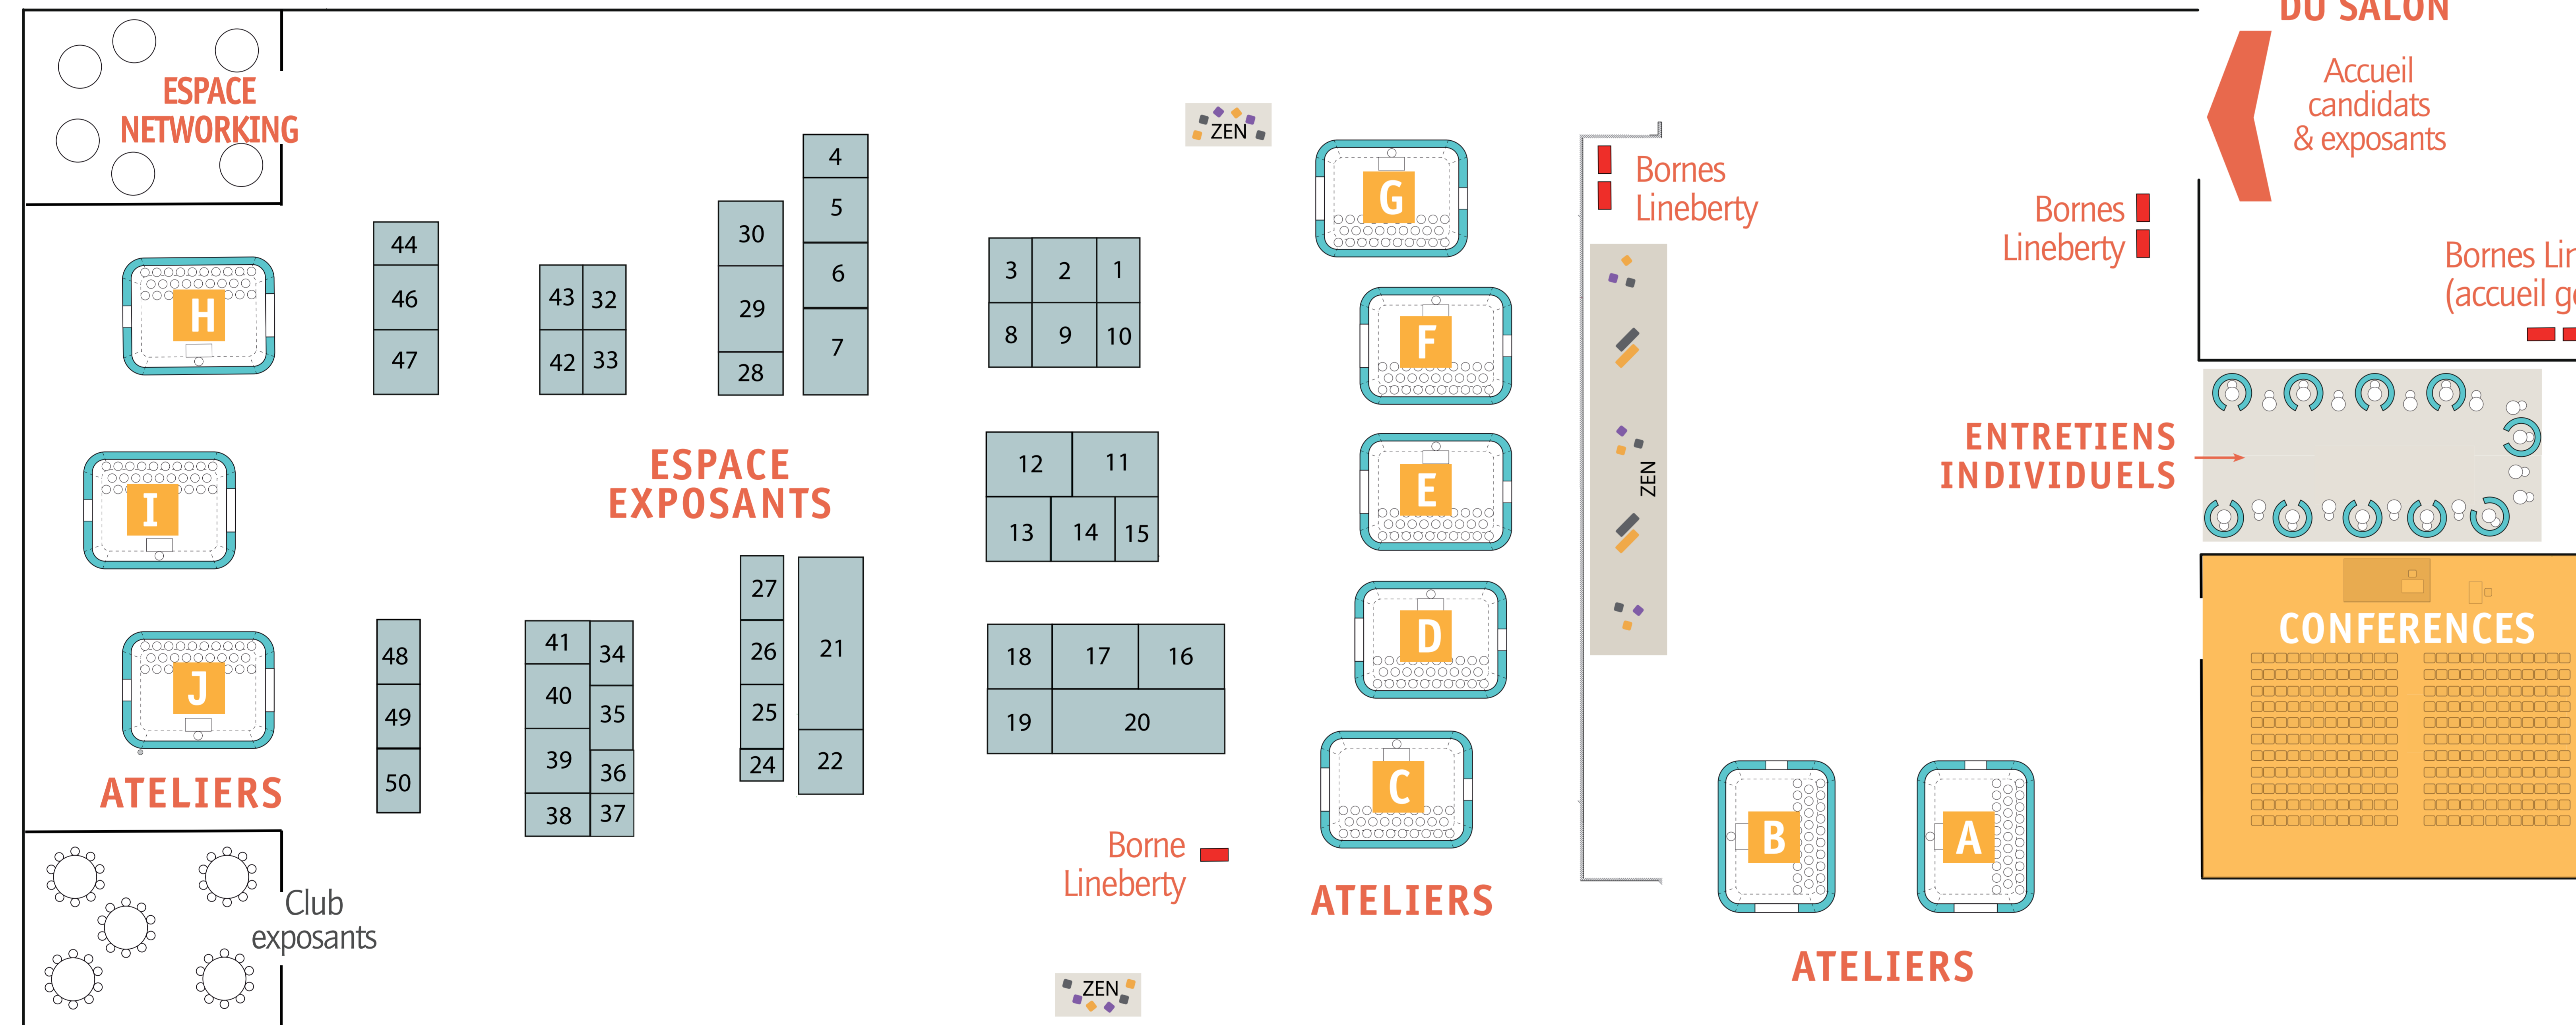

-PARIS-

12 JUIN 2018 - 9H/19H

Espace Grande Arche - Paris La Défense

EXPOSANTS	N° STAND	EXPOSANTS	N° STAND
ABC PORTAGE	42	HILTI FRANCE	38
ACI CREATEUR DE TALENTS	30	HOROQUARTZ	47
AD'MISSIONS <small>handi Cadres</small>	18	I.M.PROJET <small>handi Cadres</small>	39
ADAMING	32	IMMOBILIERE 3F <small>handi Cadres</small>	2
AKKA	17	INNOVATEAM	22
ALAN ALLMAN ASSOCIATES <small>handi Cadres</small>	16	INPI <small>handi Cadres</small>	46
ALTIM FRANCE	27	ITG LE PORTAGE SALARIAL <small>handi Cadres</small>	4
ARMEE DE L'AIR	12	KONICA MINOLTA	6
ARMEE DE TERRE	12	LIDL	20
ASSYSTEM TECHNOLOGIES <small>handi Cadres</small>	11	LIEBHERR-COMPONENTS COLMAR SAS <small>handi Cadres</small>	3
AUCHAN RETAIL FRANCE <small>handi Cadres</small>	41	NEO-SOFT	34
AVIS - LOCATION DE VOITURES <small>handi Cadres</small>	9	NEURONES	7
AXA PREVOYANCE & PATRIMOINE	33	NUMERIQUE & HANDICAP <small>handi Cadres</small>	1
AXIONE <small>handi Cadres</small>	43	OAKRIDGE SAS <small>handi Cadres</small>	13
BRICO DEPOT	48	ONET <small>handi Cadres</small>	28
CAILLAU <small>handi Cadres</small>	26	PLANITEC - MANAGEMENT EN PROJET INDUSTRIEL	37
CESI ECOLE DES MANAGERS	14	PROTECTIC	15
CIVIWEB	24	RÉGION ÎLE-DE-FRANCE	49
ECOLE DES PONTS PARITECH	29	SOLUTEC	40
ENGIE IT	5	SOPHIA ENGINEERING	21
ESTP <small>handi Cadres</small>	44	TELECOM PARISTECH	29
ETS GLOBAL- TEST TOEIC ET TOEFL	10		
EXPECTRA <small>handi Cadres</small>	19		
GRAND FRAIS	50		
GROUPE AMETRA <small>handi Cadres</small>	35		
GROUPE QUALICONSULT <small>handi Cadres</small>	8		
HANPLOI.COM <small>handi Cadres</small>	36		
HERDIA <small>handi Cadres</small>	25		