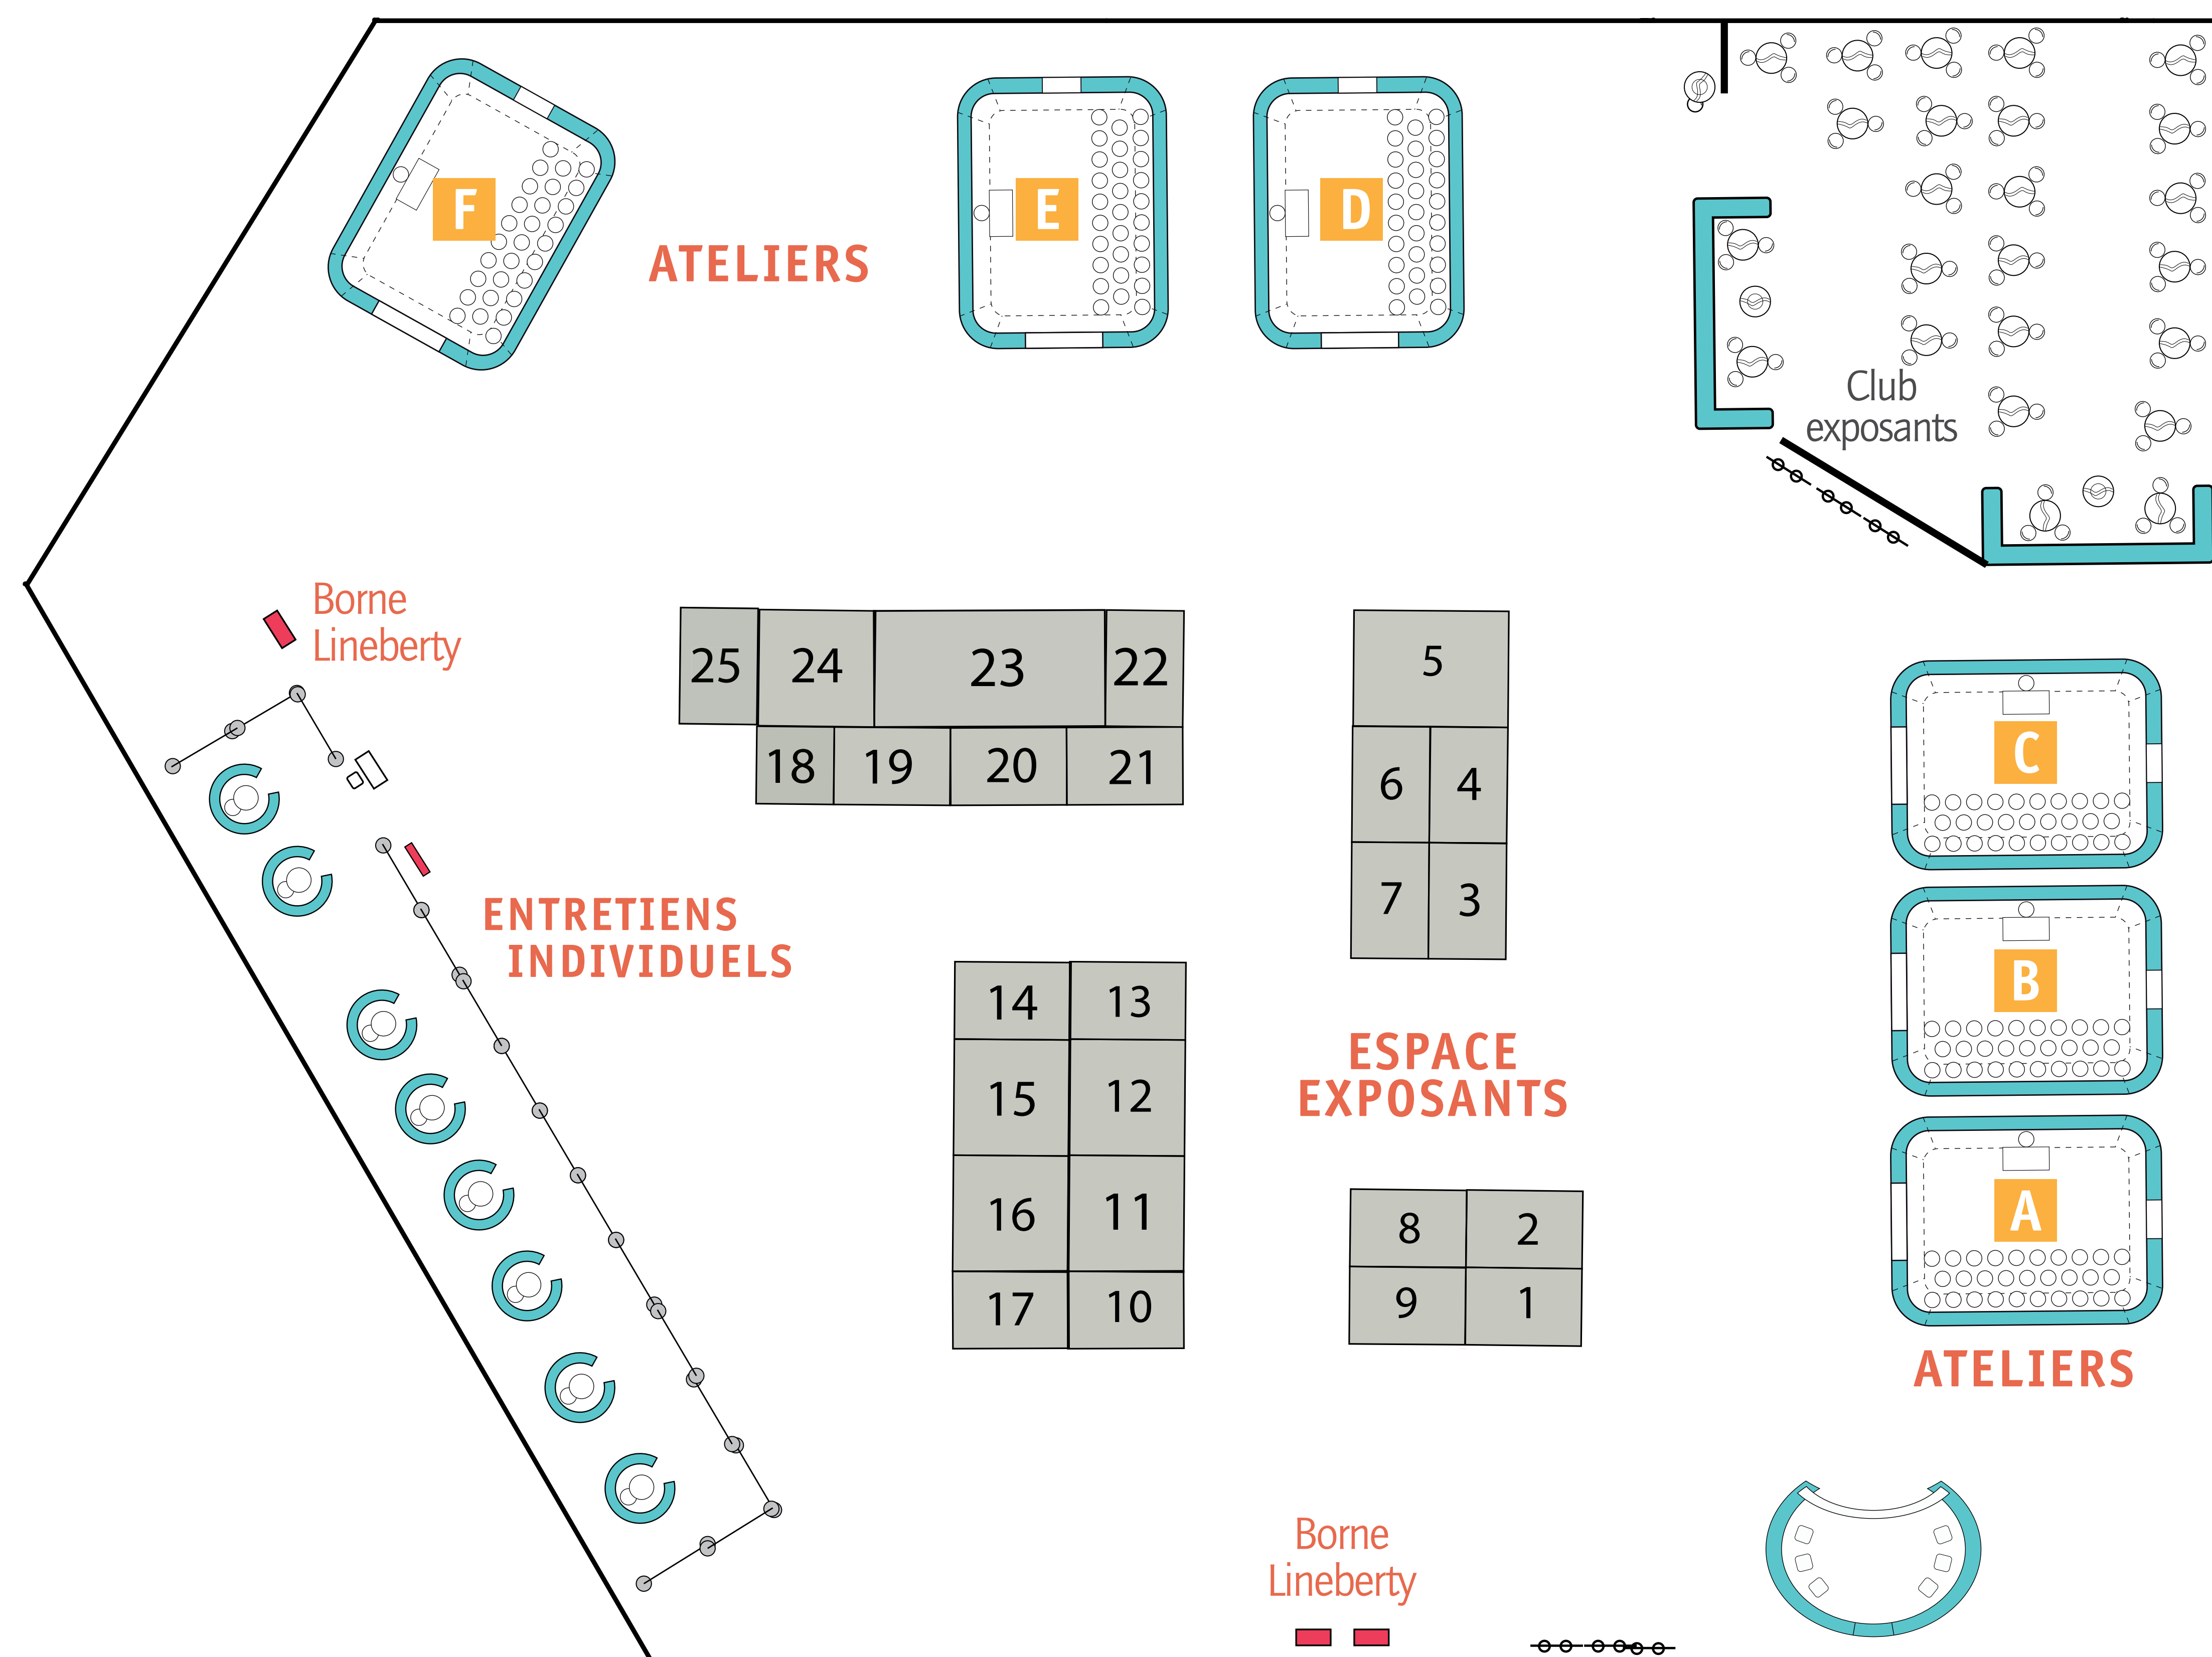

-STRASBOURG-

24 MAI 2018 - 9H/18H - Palais de la Musique et des Congrès

Salle de conférences au 1^{er} étage

ENTRÉE DU SALON

Accueil candidats & exposants

EXPOSANTS

N° STAND

ACI CREATEUR DE TALENTS	12
AD'MISSIONS <small>handi Cadres</small>	16
ADAMING	17
ADIS <small>handi Cadres</small>	24
ALTEN	1
ARMEE DE L'AIR	23
ARMEE DE TERRE	23
AUCHAN RETAIL FRANCE <small>handi Cadres</small>	2
CFCAL-CREDIT MUTUEL ARKEA	3
CNRS <small>handi Cadres</small>	7
CRYOSTAR <small>handi Cadres</small>	11
DAVIDSON EST	22
EFFICITY - RÉSEAU DE CONSULTANTS IMMOBILIERS	25
EM STRASBOURG BUSINESS SCHOOL <small>handi Cadres</small>	15
ETS GLOBAL- TEST TOEIC ET TOEFL	10
EXPECTRA <small>handi Cadres</small>	14
GROUPE LIP <small>handi Cadres</small>	9
HANPLOI.COM <small>handi Cadres</small>	18
ICN BUSINESS SCHOOL	20
ITG LE PORTAGE SALARIAL <small>handi Cadres</small>	21
LEROY MERLIN	4
LES GRANDS CHAIS DE FRANCE <small>handi Cadres</small>	8
LIDL	5
LIEBHERR <small>handi Cadres</small>	19
MARINE NATIONALE	23
SEGULA TECHNOLOGIES	6
UNIVERS NOZ <small>handi Cadres</small>	13