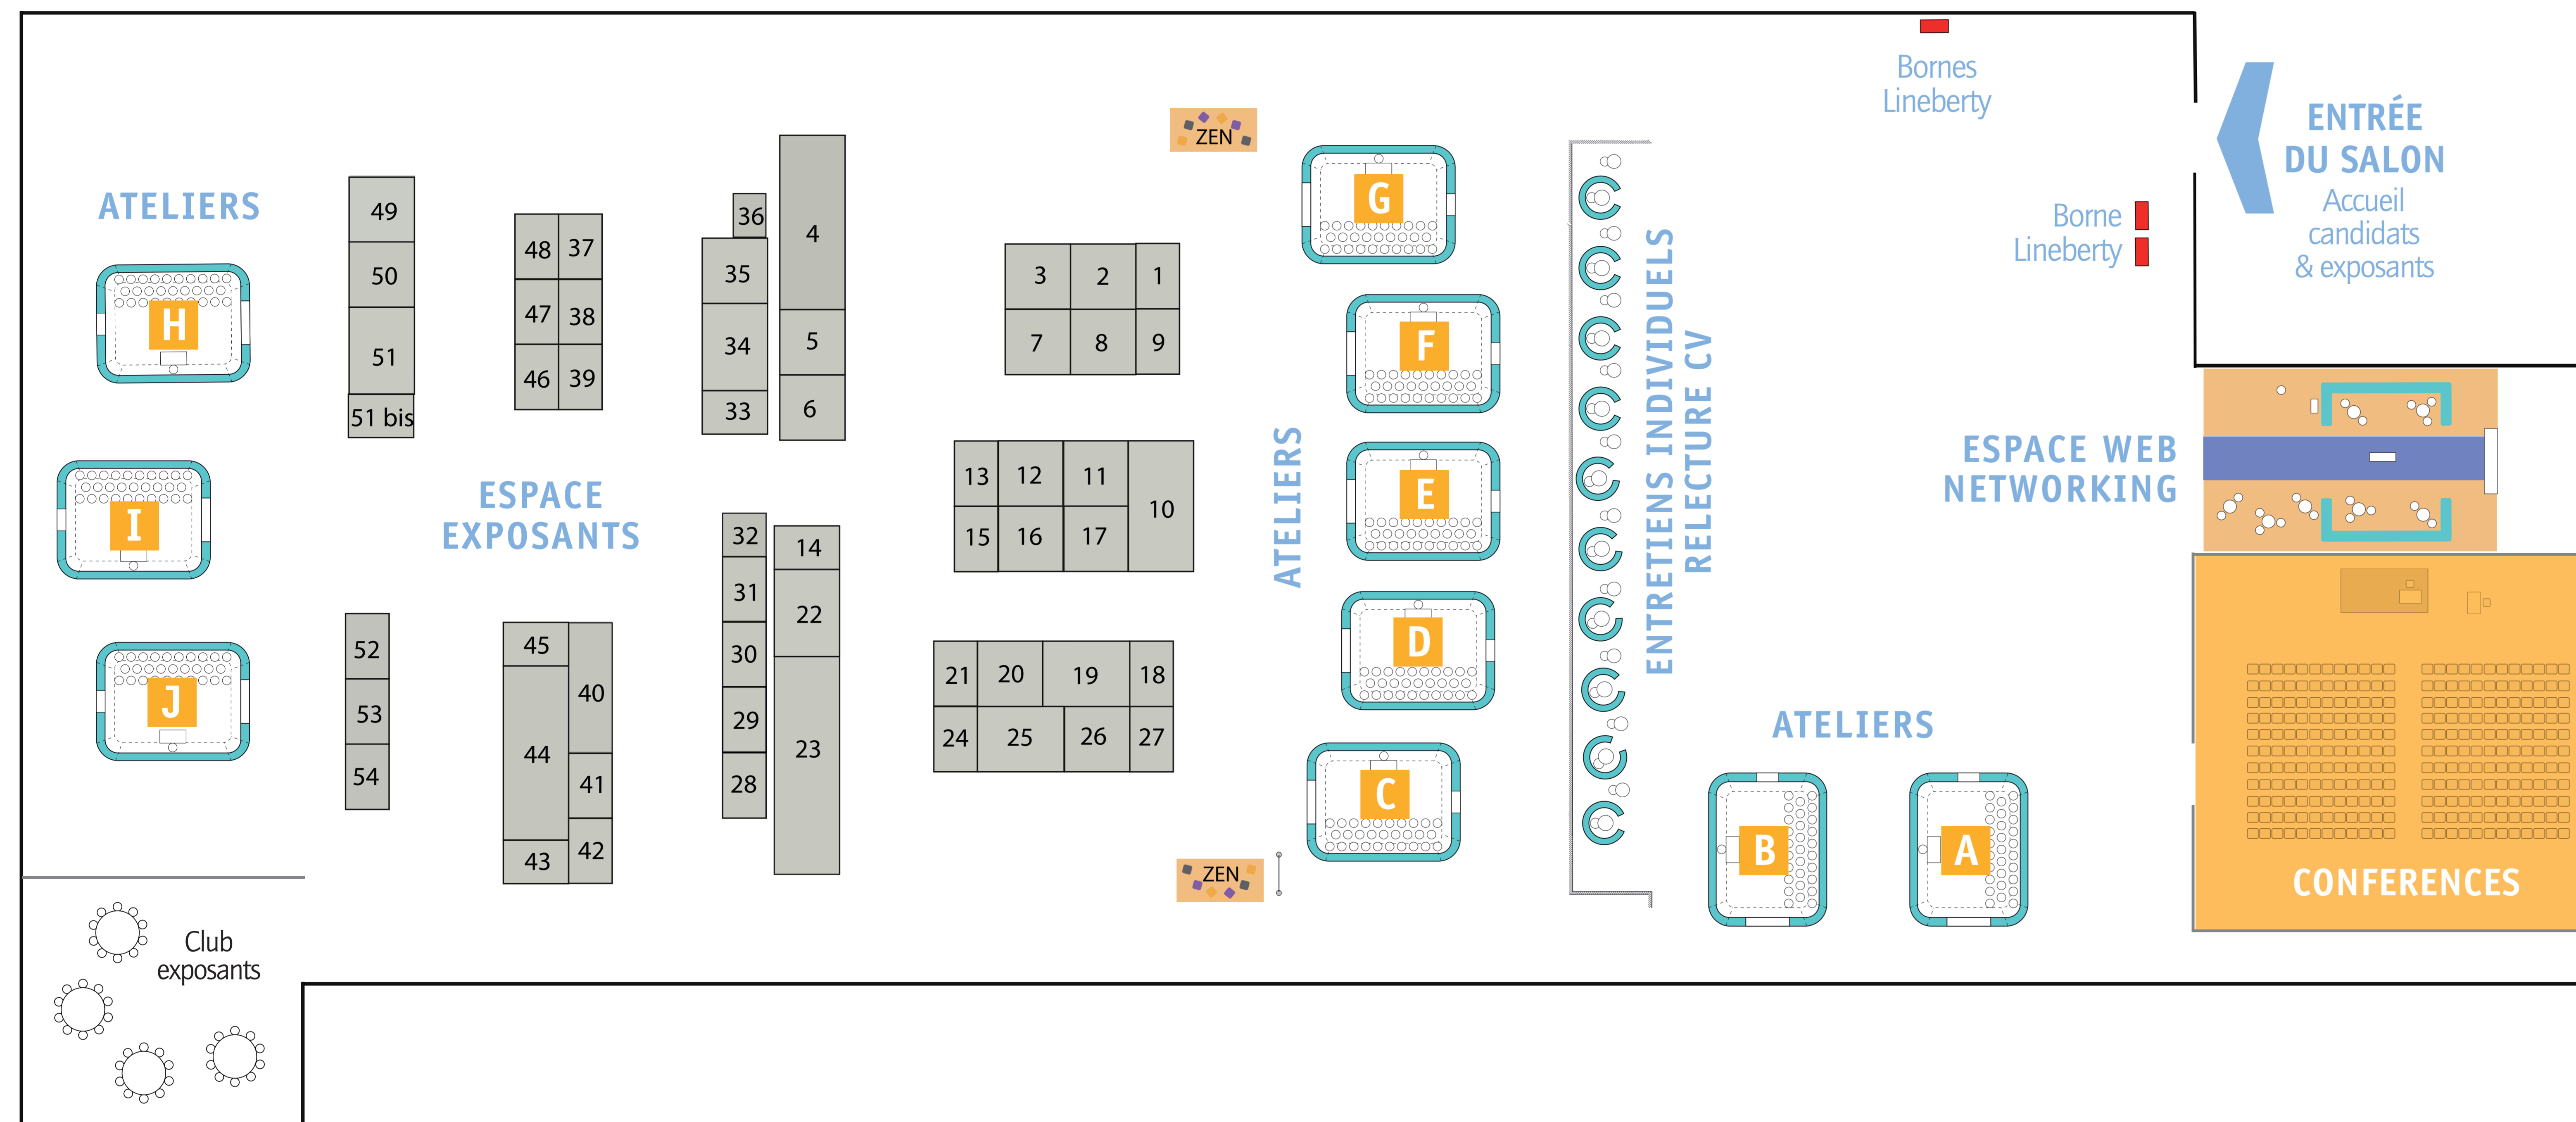

-PARIS-

28 NOVEMBRE 2017 - 9H/19H - Espace Grande Arche

-SALONS APEC 2017-

EXPOSANTS	N° STAND	EXPOSANTS	N° STAND
1913	40	HANPLOI.COM <small>handi Gadres</small>	32
ABC PORTAGE	14	HILTI FRANCE	15
ACRELEC	51	IFOCOP GROUPE	29
AD'MISSIONS <small>handi Gadres</small>	3	INNOVATEAM	5
ADAMING <small>handi Gadres</small>	28	INTERIALE MUTUELLE	23
AFNOR	40	ITG LE PORTAGE SALARIAL <small>handi Gadres</small>	13
AGC PORTAGE SALARIAL	11	ITS GROUP	41
AGENCE FRANCAISE DE DEVELOPPEMENT <small>handi Gadres</small>	8	JOBLINK	40
AGROPARISTECH	44	KUEHNE+NAGEL	16
AKKA <small>handi Gadres</small>	22	LATITUDE MANCHE	19
ALAN ALLMAN ASSOCIATES <small>handi Gadres</small>	25	LE CONSERVATEUR	43
AMETRA	37	LIDL	4
ARVATO	20	MANPOWER	49
ASSYSTEM <small>handi Gadres</small>	7	MARINE NATIONALE	30
AUCHAN RETAIL FRANCE <small>handi Gadres</small>	21	MGEN UNION	23
AXA PREVOYANCE & PATRIMOINE	18	MI-GSO	9
AYMING	47	NEOMA BUSINESS SCHOOL	53
BERTRANDT	26	OAKRIDGE SAS <small>handi Gadres</small>	35
CASTORAMA <small>handi Gadres</small>	46	OTIS	34
CIVIWEB	36	P3 GROUP	54
CNAMTS-CAISSE NATIONALE DE L'ASSURANCE MALADIE <small>handi Gadres</small>	48	PROMAN <small>handi Gadres</small>	2
DEXIA	33	SERMA GROUP	38
ECOLE DES PONTS PARISTECH	44	SKEMA BUSINESS SCHOOL	24
ELECTROLUX	42	SNCF	10
EMISYS	17	SOLUTEC	12
EOVI MCD MUTUELLE	23	TELECOM PARISTECH	44
EXPECTRA <small>handi Gadres</small>	6	TESTS TOEIC-ETS GLOBAL	1
GENERALI	45	TEXAA	51 bis
GROUPE ECIA <small>handi Gadres</small>	27	TOYOTA MATERIAL HANDLING FRANCE	50
GROUPE GINGER <small>handi Gadres</small>	31	UGEM	23
GROUPE LOGEMENT FRANCAIS	52	VENTE-PRIVEE.COM	39